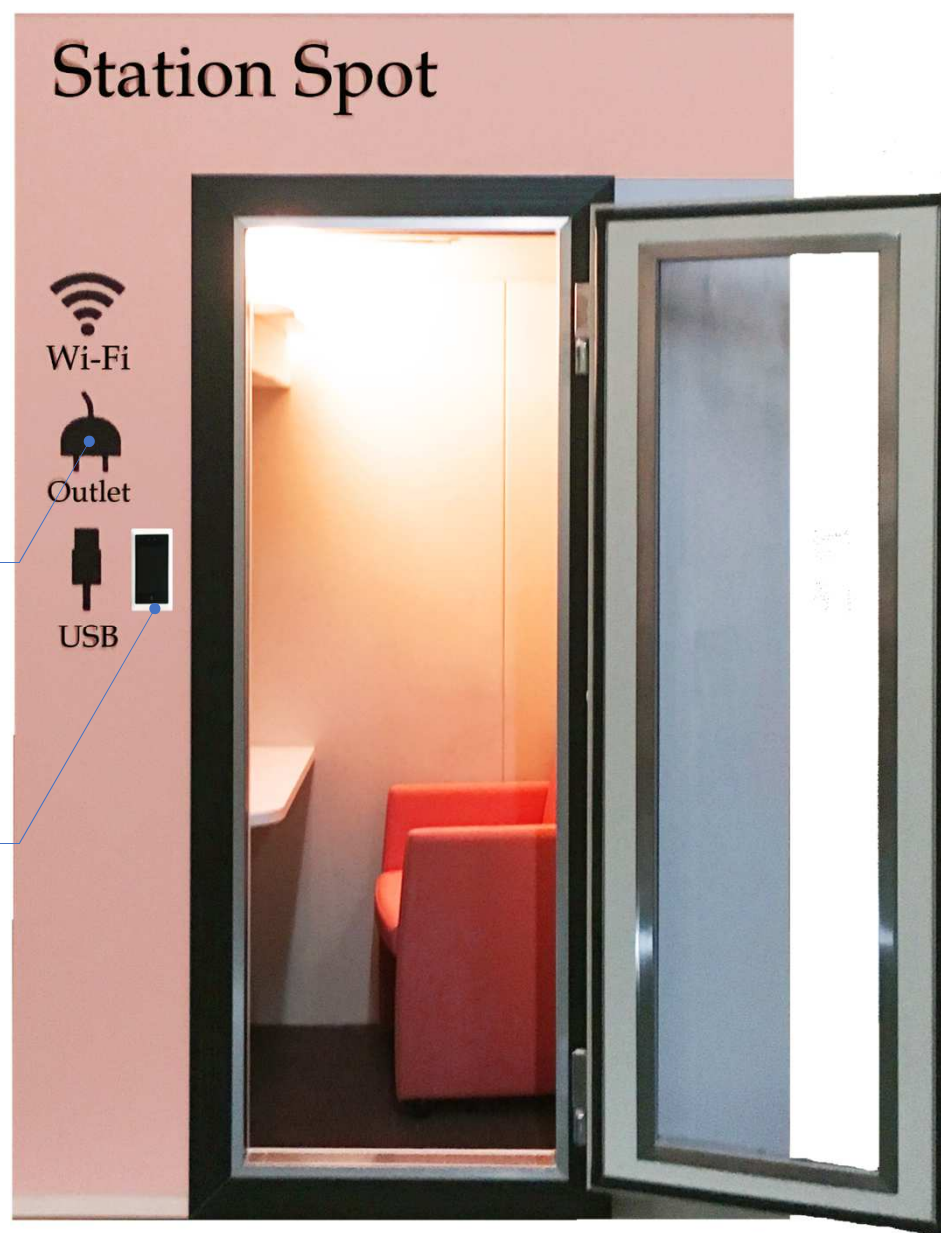

Product Concept ～日常の中に新しい一人のカタチを創造する～

Scene 3 Commercial facilities

Performance

～インテリアと性能～

Elevation

Elevation

Wait
Work
Study
etc...

用途表示サイン

カラーシート貼

Station Spot

Wi-Fi

Outlet

USB

機能サイン

顔認証システム

Presentation by Global Arts

Performance

～インテリアと性能～

Interior Perspective

Section

Task

- ・騒がしい場所なのに電話をしないといけない。
- ・急ぎのメールを送信したい。
- ・次の予定まで過ごす場所がない。

Difference from others

- ・弊社「静音ブース」を応用し、とても静か。
- ・顔認証システムによるドア解錠。
- ・ドレン水処理したエアコン設置。
- ・70℃自動消火設備の設置。
- ・希望の色や図柄で外壁ラッピング。