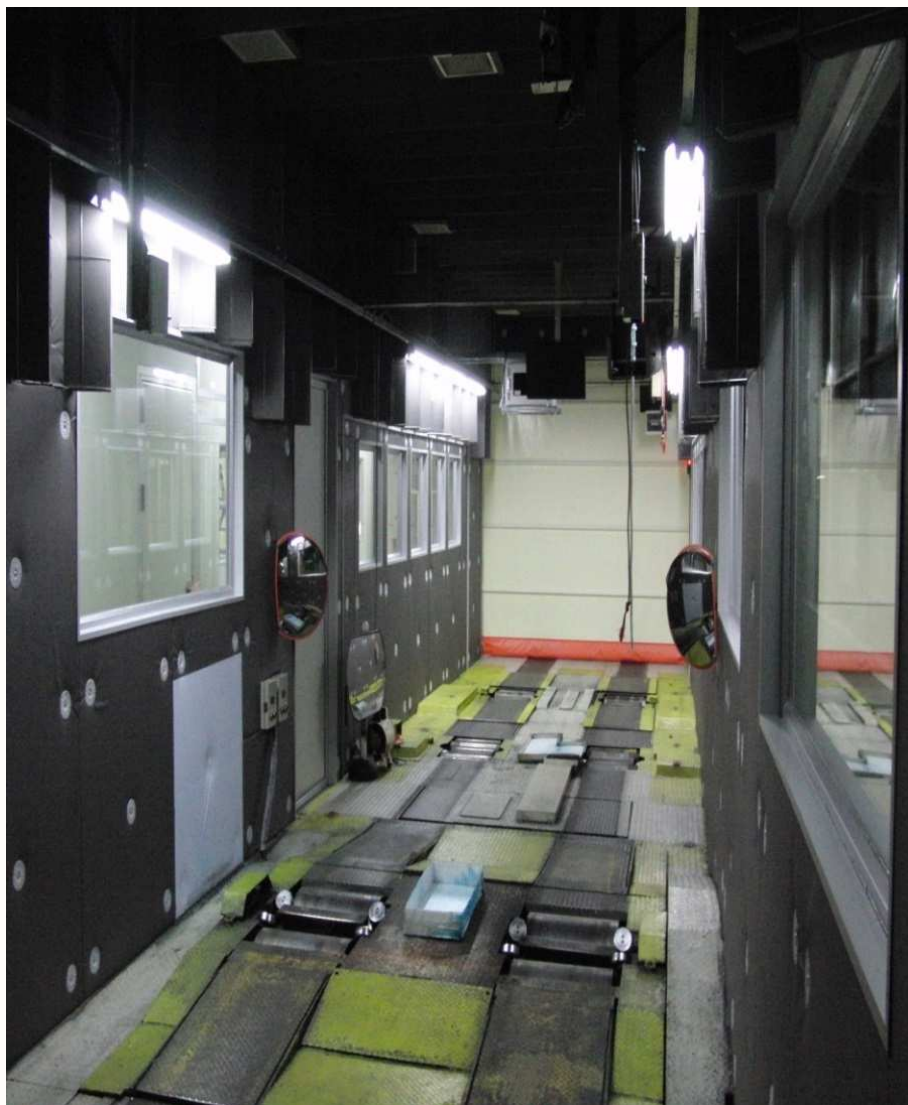

Other job

～静音ブース～

トンネルタイプ

D社

Presentation by Global Arts