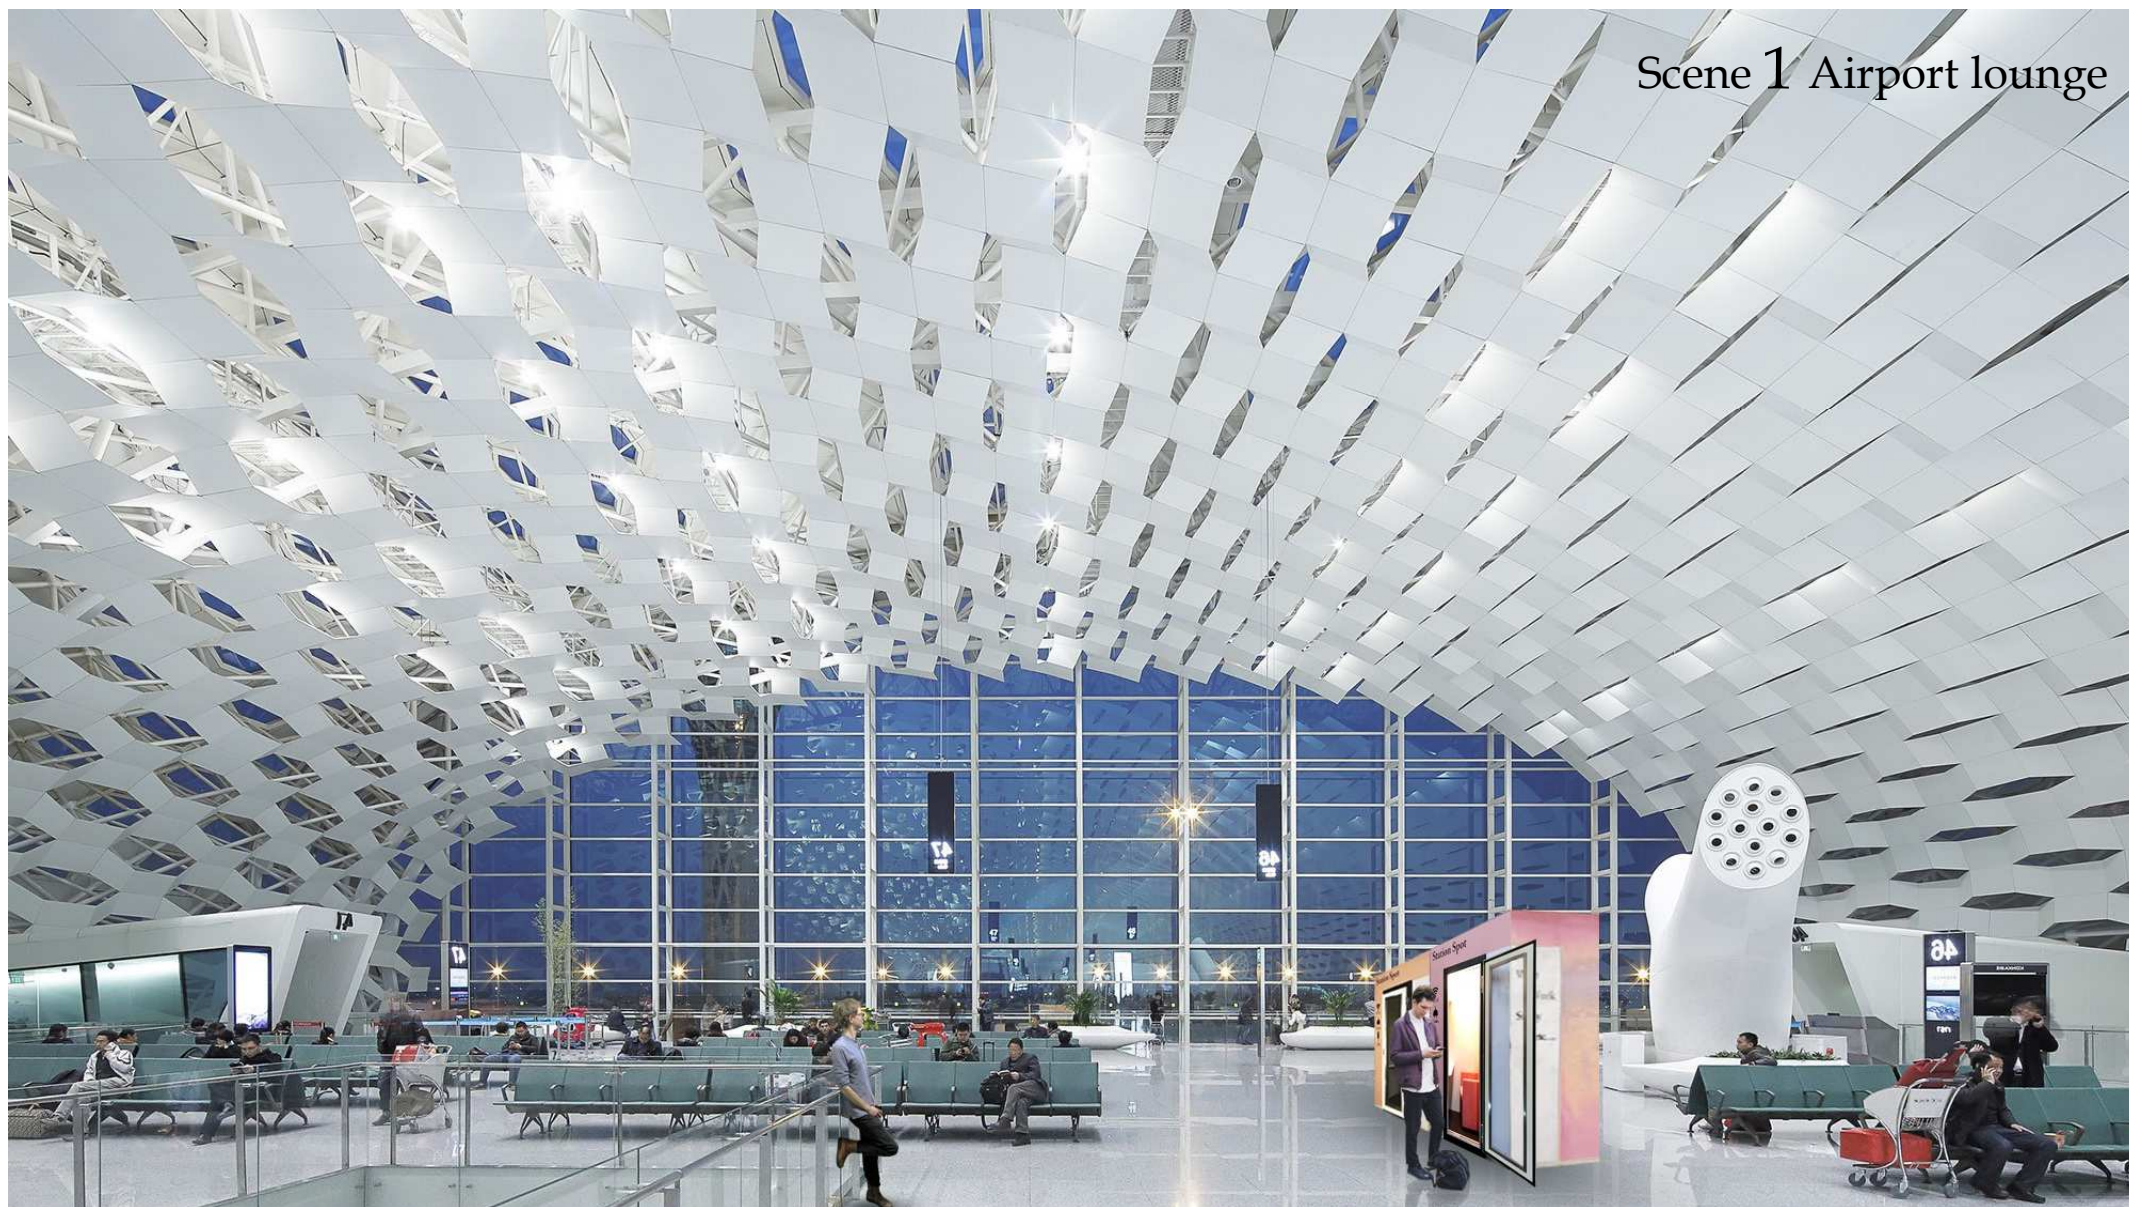

Silence by Station Spot

有限会社グローバルアーツ
代表取締役 吉見 弘美

Presentation by Global Arts

Product Concept ～日常の中に新しい一人のカタチを創造する～

Presentation by Global Arts

Product Concept ～日常の中に新しい一人のカタチを創造する～

Scene 2 Station yard

Presentation by Global Arts

Product Concept ～日常の中に新しい一人のカタチを創造する～

Scene 3 Commercial facilities

Performance

～インテリアと性能～

Elevation

Elevation

Wait
Work
Study
etc...

用途表示サイン

カラーシート貼

Station Spot

Wi-Fi

Outlet

USB

機能サイン

顔認証システム

Presentation by Global Arts