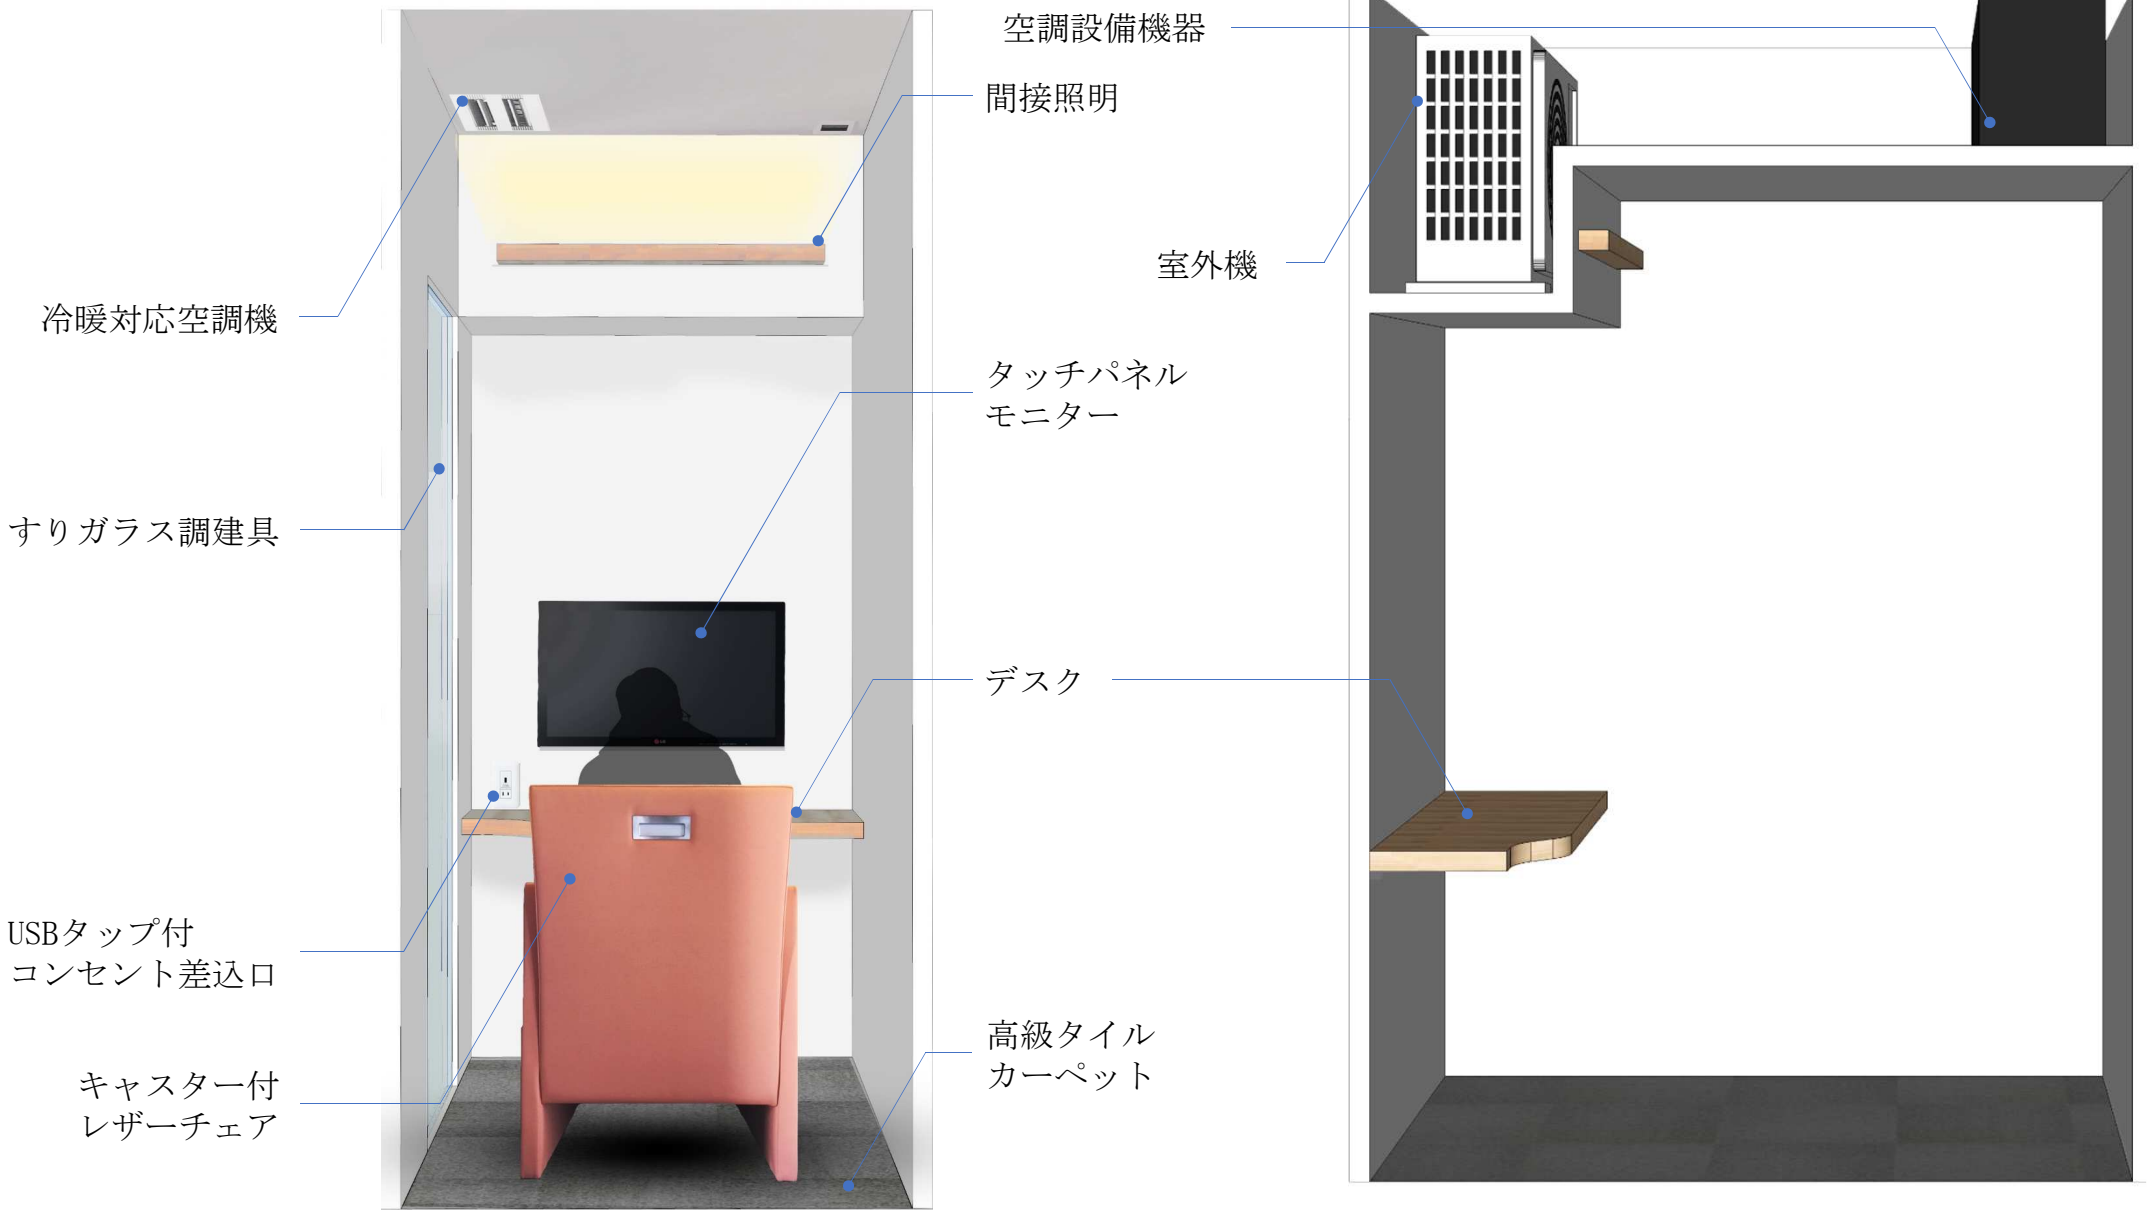

Product Concept ～日常の中に新しい一人のカタチを創造する～

Scene 3 Commercial facilities

Performance

～インテリアと性能～

Elevation

Elevation

Wait
Work
Study
etc...

用途表示サイン

カラーシート貼

Station Spot

Wi-Fi

Outlet

USB

機能サイン

顔認証システム

Presentation by Global Arts

Performance

～インテリアと性能～

Interior Perspective

Section

Task

- ・騒がしい場所なのに電話をしないといけない。
- ・急ぎのメールを送信したい。
- ・次の予定まで過ごす場所がない。

Difference from others

- ・弊社「静音ブース」を応用し、とても静か。
- ・顔認証システムによるドア解錠。
- ・ドレン水処理したエアコン設置。
- ・70℃自動消火設備の設置。
- ・希望の色や図柄で外壁ラッピング。